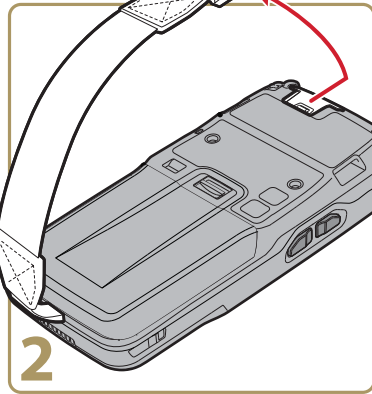

ハンドストラップの交換方法

핸드스트랩 교체 안내서

Instruções para troca da alça de mão

Инструкции по замене ручного ремешка

วิธีการใช้ชุดเปลี่ยนสายรัดมือ

El Askısı Değişirme Talimatları

手腕帶更換說明

手腕帶更換工具說明