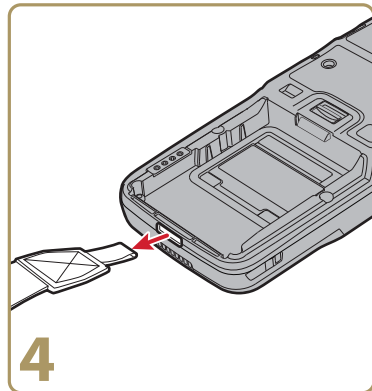

ハンドストラップの交換方法

핸드스트랩 교체 안내서

Instruções para troca da alça de mão

Инструкции по замене ручного ремешка

วิธีการใช้ชุดเปลี่ยนสายรัดมือ

El Askısı Değişirme Talimatları

手腕帶更換說明

手腕帶更換工具說明