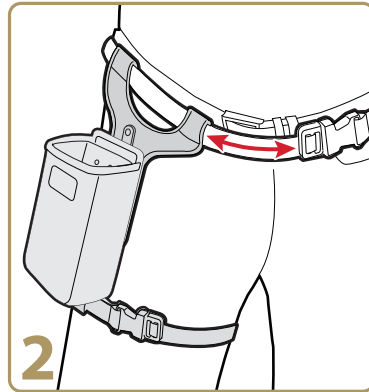

Instruções do estojo do CN51

Инструкции к футляру для CN51

คำแนะนำเกี่ยวกับซองหนังของ CN51

CN51 Kılıf Talimatları

CN51 计算机套说明

CN51 電腦套說明

CN51 Holster Instructions

P/N 943-393-001