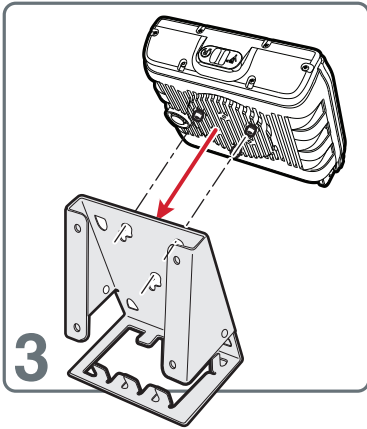

壁マウントキットの取付説明書

벽면 장착 키트 지침

Instruções do Kit de Montagem em Parede

Инструкции к установочному комплекту для настенного монтажа

Duvar Montaj Seti Talimatları

壁式安装套件说明

牆面固定架指示