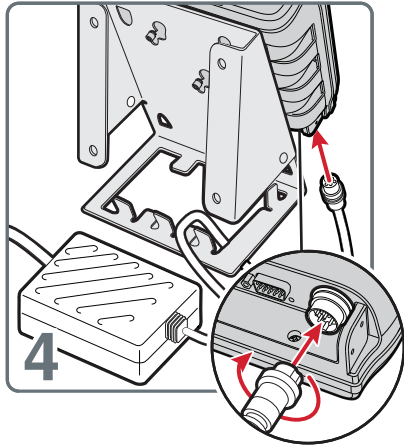

壁マウントキットの取付説明書

벽면 장착 키트 지침

Instruções do Kit de Montagem em Parede

Инструкции к установочному комплекту для настенного монтажа

Duvar Montaj Seti Talimatları

壁式安装套件说明

牆面固定架指示