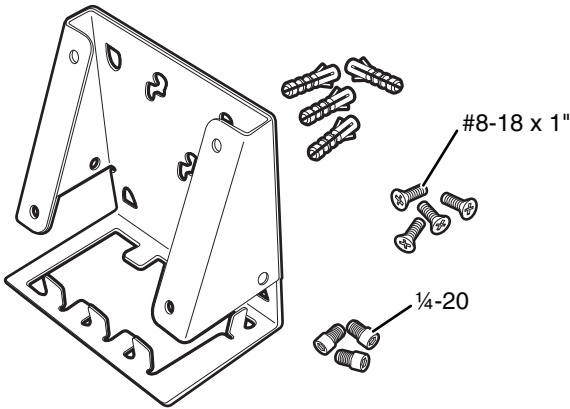

## Wall Mounting Kit Instructions

Anweisungen für Wandmontagesatz

Instrucciones para el kit de montaje en pared

Instructions relatives à la trousse d'installation murale

Istruzioni per il kit di fissaggio a una parete

壁マウントキットの取付説明書

벽면 장착 키트 지침

Instruções do Kit de Montagem em Parede

Инструкции к установочному комплекту для настенного монтажа

Duvar Montaj Seti Talimatları

壁式安装套件说明

牆面固定架指示