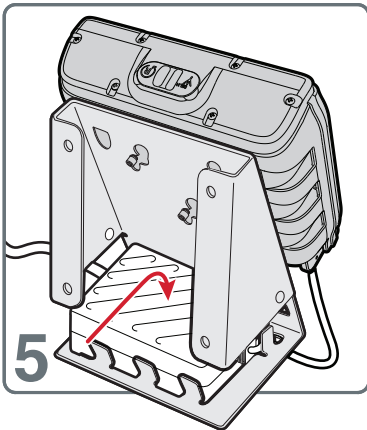

壁マウントキットの取付説明書

벽면 장착 키트 지침

Instruções do Kit de Montagem em Parede

Инструкции к установочному комплекту для настенного монтажа

Duvar Montaj Seti Talimatları

壁式安装套件说明

牆面固定架指示