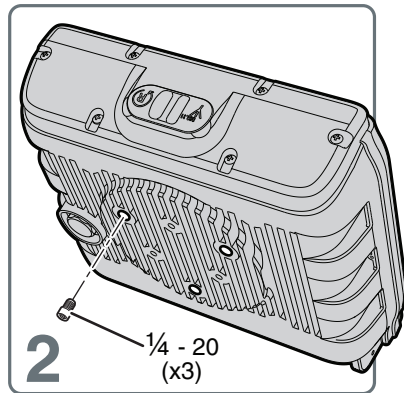

壁マウントキットの取付説明書

벽면 장착 키트 지침

Instruções do Kit de Montagem em Parede

Инструкции к установочному комплекту для настенного монтажа

Duvar Montaj Seti Talimatları

壁式安装套件说明

牆面固定架指示