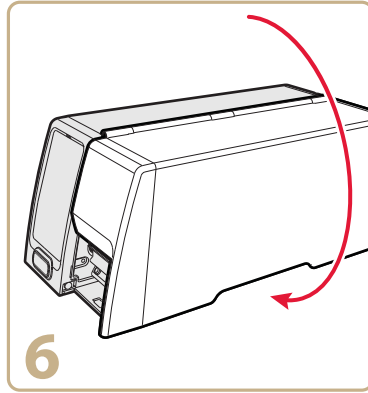

PM23c

1-inch (2.54-cm) Hanger Instructions

Anweisung für 1-Zoll (2,54 cm) Hänger

Instrucciones para el gancho 1 pulgada (2,54 cm)

Instructions relatives à l'adaptateur 1 pouce (2,54 cm)

Instruksi Gantungan 1 inci (2,54 cm)

Istruzioni per l'installazione del gancio da 1 pollice (2,54 cm)

1 인치 (2.54-cm) 걸개 안내서

Instruções de suporte de 1 polegada (2,54 cm)

Инструкции к подвеске (1 дюйм) (2,54 см)

1 inçlik (2.54 cm) Askı Yönergeleri

1 英寸 (2.54 厘米) 支架说明

1 英吋 (2.54 厘米) 固定架說明

Worldwide Headquarters
6001 36th Avenue West
Everett, Washington 98203
U.S.A.

tel 425.348.2600

fax 425.355.9551

www.intermec.com

© 2013 Intermec Technologies
Corporation. All rights reserved.