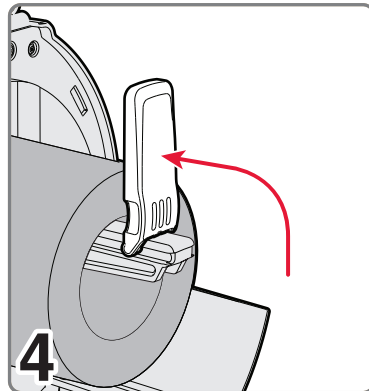

PM42 & PM43

Large Edge Guide Instructions

Anleitung große Kantenführung

Guía de instrucciones para borde ancho

Instructions pour l'aligneur de bande large

Istruzioni relative alla guida bordo largo

대형 에지 가이드 안내서

Instruções: guia de borda grande

Инструкции к направляющему механизму

Büyük Kenar Kılavuzu Talimatları

大紙幅校正器说明

大型邊緣導桿指示

Honeywell

www.honeywellaidc.com

Copyright © 2015