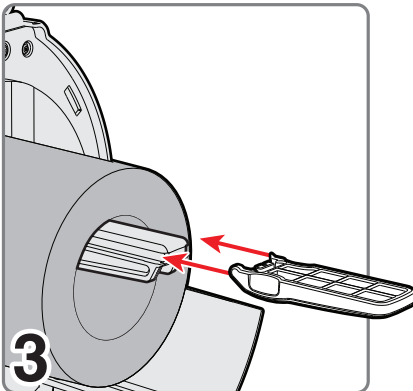

PM42 & PM43

Large Edge Guide Instructions

Anleitung große Kantenführung

Guía de instrucciones para borde ancho

Instructions pour l'aligneur de bande large

Istruzioni relative alla guida bordo largo

대형 에지 가이드 안내서

Instruções: guia de borda grande

Инструкции к направляющему механизму

Büyük Kenar Kılavuzu Talimatları

大紙幅校正器说明

大型邊緣導桿指示

Honeywell

www.honeywellaidc.com

Copyright © 2015