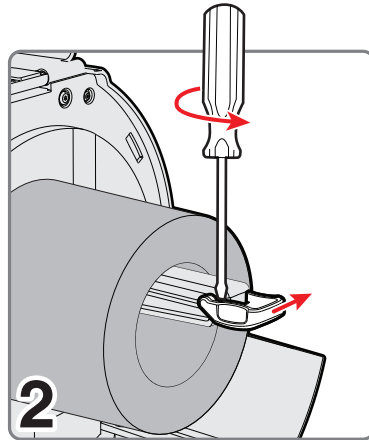

PM42 & PM43

Large Edge Guide Instructions

Anleitung große Kantenführung

Guía de instrucciones para borde ancho

Instructions pour l'aligneur de bande large

Istruzioni relative alla guida bordo largo

대형 에지 가이드 안내서

Instruções: guia de borda grande

Инструкции к направляющему механизму

Büyük Kenar Kılavuzu Talimatları

大紙幅校正器说明

大型邊緣導桿指示

Honeywell

www.honeywellaidc.com

Copyright © 2015