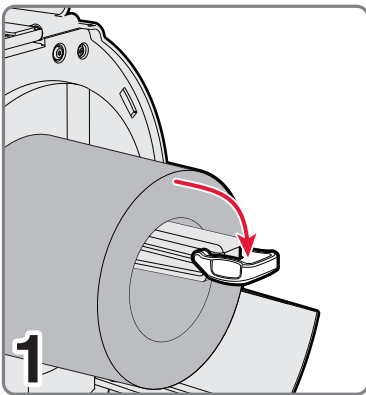

PM42 & PM43

Large Edge Guide Instructions

Anleitung große Kantenführung

Guía de instrucciones para borde ancho

Instructions pour l'aligneur de bande large

Istruzioni relative alla guida bordo largo

대형 에지 가이드 안내서

Instruções: guia de borda grande

Инструкции к направляющему механизму

Büyük Kenar Kılavuzu Talimatları

大紙幅校正器说明

大型邊緣導桿指示

Honeywell

www.honeywellaidc.com

Copyright © 2015