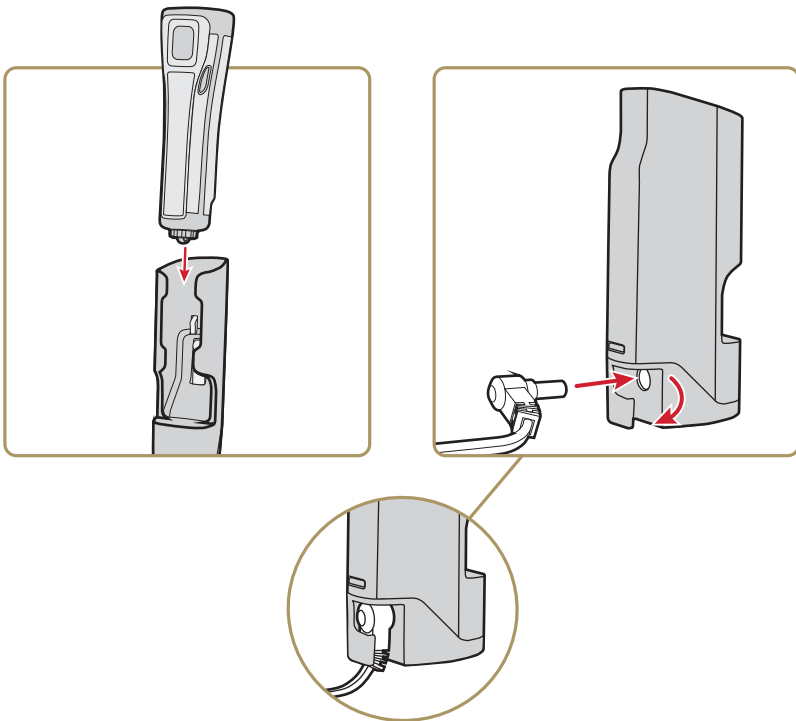

SF61

Adapter Cup Instructions

1025AV01

SF61-Adapterhalterung – Anleitung

Instrucciones de la base del adaptador SF61

Instructions relatives au godet pour adaptateur SF61

SF61 어댑터 컵 안내서

Instruções do Copo Adaptador SF61

Инструкции к стакану для адаптера SF61

SF61 คำแนะนำเกี่ยวกับถ้วยอะแดปเตอร์

SF61 Adaptör Haznesi Talimatları

SF61 适配器套盖说明

SF61 配接器套蓋說明