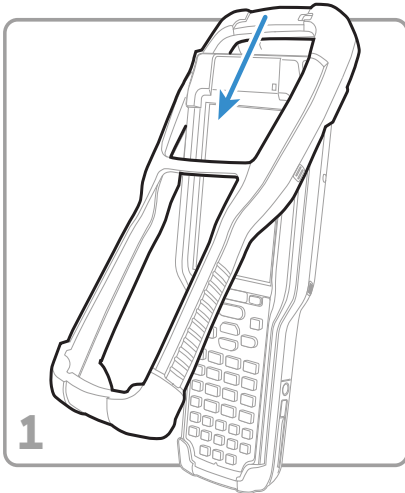

CK65 Protective Boot

Models 213-063-001, 213-064-001

Instructions

Schutz bietende Einschaltanweisungen
Instrucciones para el arranque protegido
Instructions pour la gaine de protection
Istruzioni relative al manicotto protettivo
保護ケースの取り付け方法
보호 부트 지침
Instruções para inicialização protetora
Инструкции к защитному чехлу
保护套说明
防護罩說明